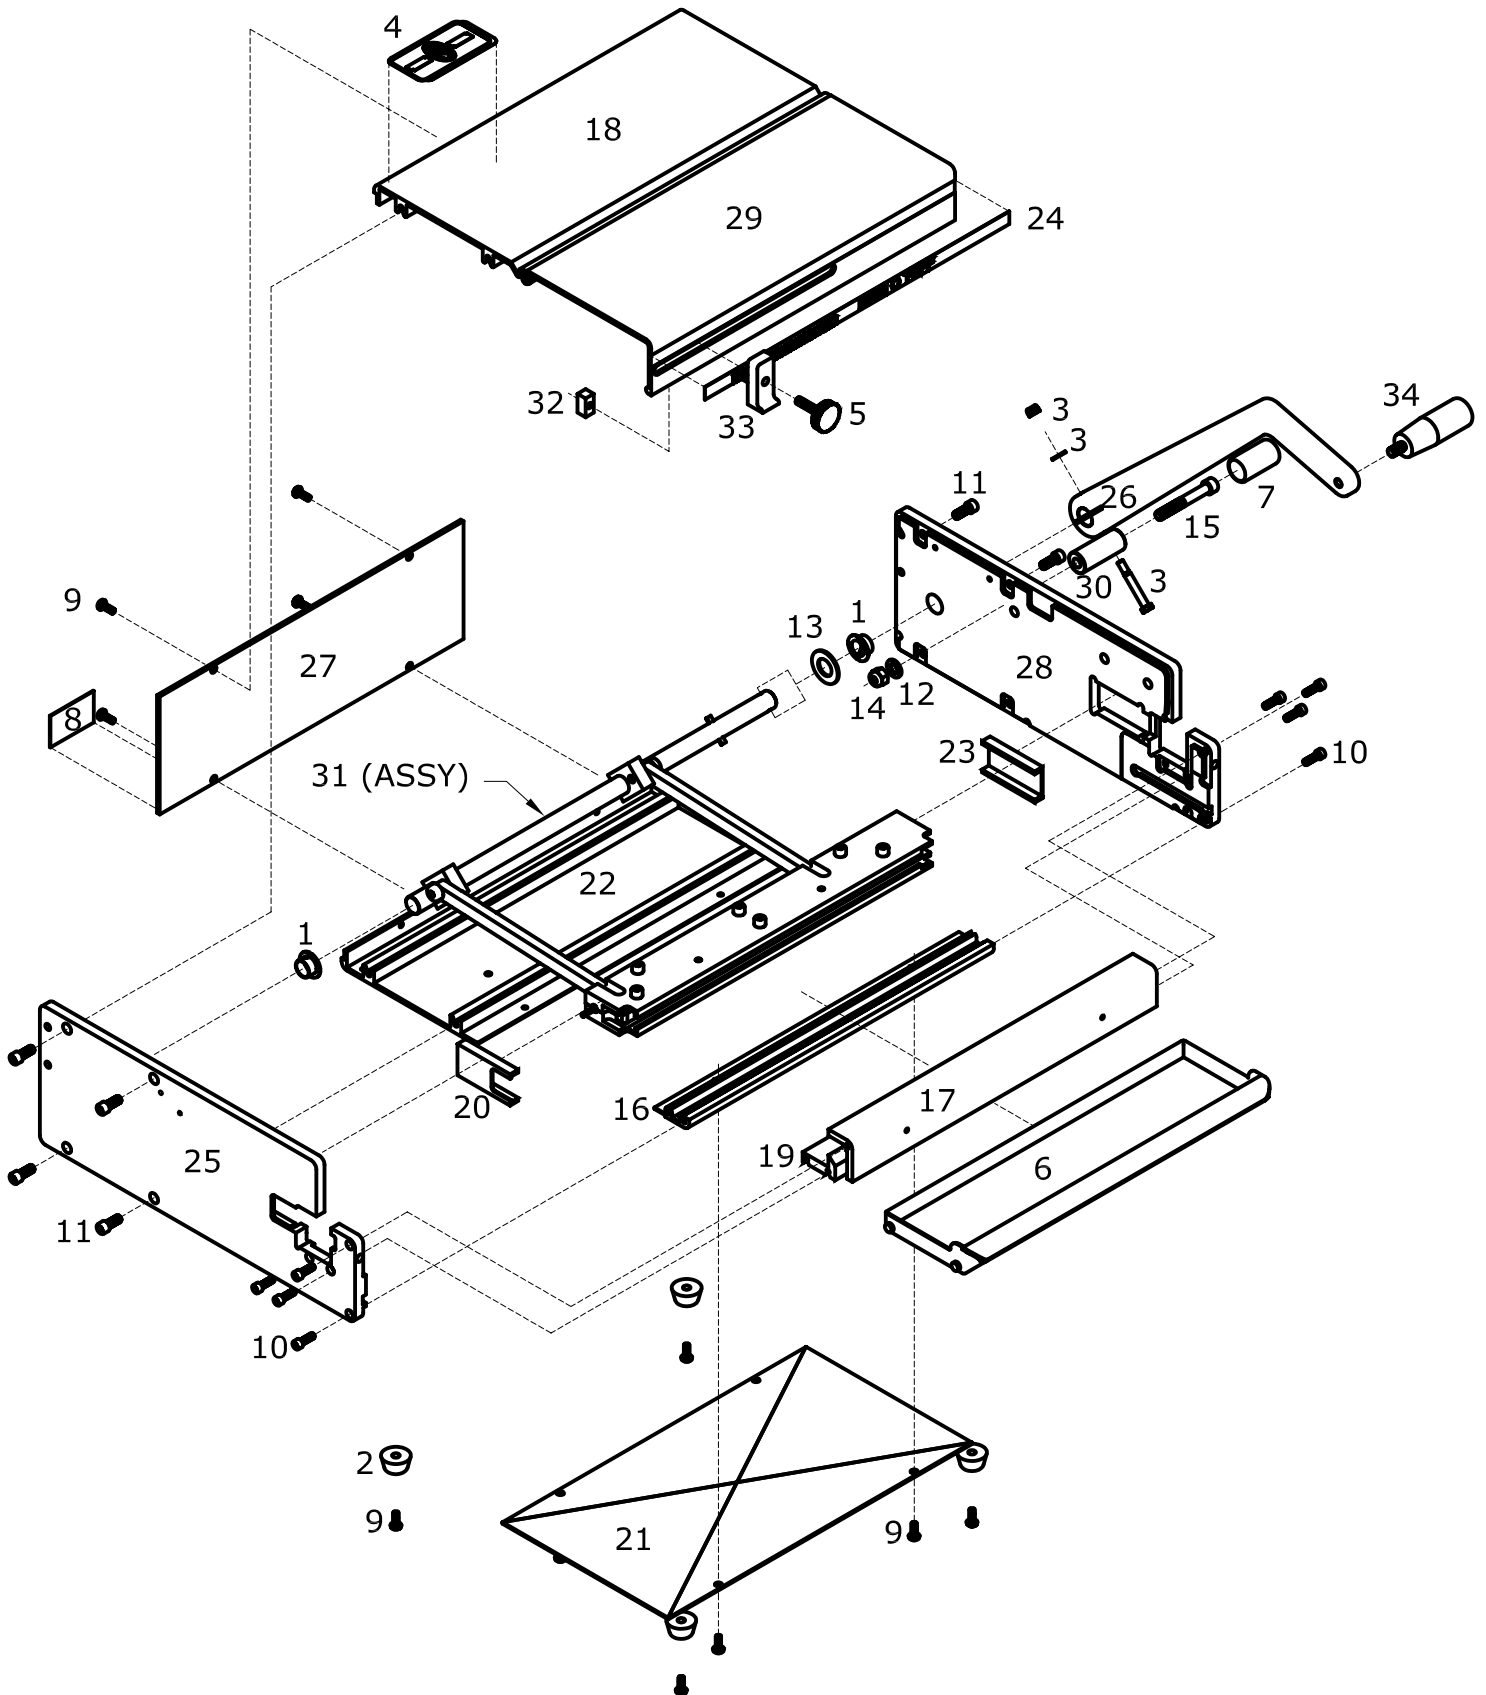

4800 PARTS BOOK

Page 1

PDi P/N 4800

- Assembly, 4800 Hand Punch A4 -

PDI Performance Design Inc.

2350 E. Braniff, Boise, Idaho 83716 / 800-390-5782 / PDI@PDIBIND.com / www.RHIN-O-TUFF.com

4800 PARTS BOOK

Page 2

PDi P/N 4800

- Assembly, 4800 Hand Punch A4 -
Index

<u>Item #</u>	<u>PDi P/N</u>	<u>Qty</u>	<u>Description</u>	<u>Notes</u>
1	001036	2 ea	Bushing, Nylon Flange	
2	001050	4 ea	Feet, Rubber Screw Mount	
3	001227	1 ea	Washer,AN960-10 HC 8000 Handle	
	001228	1 ea	Nut,AN365-1032A HC 8000 Handle	
	001331	1 ea	Bolt, AN3-17A 4800 Handle	
4	001125	1 ea	Decal, Rhin-O-Tuff	
5	001134	1 ea	Knob, Studded 1/4-20 X 1	
6	001223	1 ea	Drawer, Vacuum Formed W/Holes	
7	001225	1 ea	Cap, Molded .75 ID X 1.1/2	
8	001660	1 ea	Decal, Serial Tag	
9	002060	12 ea	Screw, PPHMS 10-32 X 1/2 Type F Self-Tap	
10	002440	8 ea	Screw, SHCS Taptite 10-24 X 5/8 T27	
11	002450	8 ea	Screw, SHCS Taptite 1/4-20 X 5/8 T30	
12	003080	1 ea	Washer, SAE 5/16 Flat	
13	003260	1 ea	Washer, 5/8 ID X .062 Thick	
14	004010	1 ea	Nut, Nylock 5/16-18	
15	005690	1 ea	SC,SHCS 5/16-18 X 4" ALLOY	
16	040030	1 ea	Front, Bottom	
17	040050	1 ea	Front, Top	
18	040090	1 ea	Plate, Top	
19	040100	1 ea	Mount, Die	
20	040140	1 ea	Bushing, Delrin Pushbar Left	
21	040160	1 ea	Cover, Bottom	
22	040170	1 ea	Plate, Bottom	
23	040240	1 ea	Bushing, Delrin Pushbar Right	
24	040270	1 ea	Decal, Rhin-O-Tuff OD 4000	
25	040730	1 ea	Sideplate, Left 4000CE/4800	
26	048010	1 ea	Handle, Arm 4800	
27	048040	1 ea	Panel, Back 4800	
28	048080	1 ea	Sideplate, Right 4800	
29	048110	1 ea	Cover, Front 4800	
30	048130	1 ea	Stop, Handle	
31	ASSY	1 ea	Assy, Pushbar 4800	See Page 4
32	052510	1 ea	Versaswitch Nut	
33	071930	1 ea	Stop, Paper 7000/6500 Scribe	
34	080130	1 ea	Handle, Grip